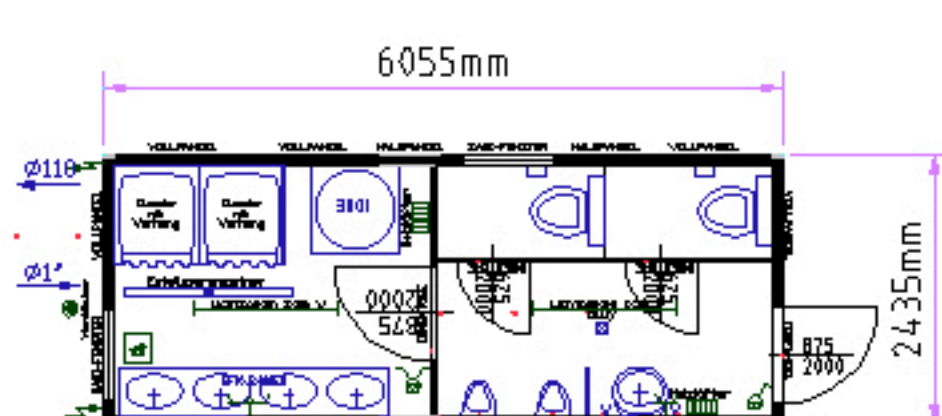

Dimensões:

Dimensões internas		
Comprimento	Largura	Altura
5880 mm	2260 mm	2340 mm
Dimensões externas		
Comprimento	Largura	Altura
6055 mm	2435 mm	2591 mm
Peso		
2490 kg		

Exemplo de plano do piso:

Contentor-WC 5'

Dimensões:

Dimensões internas		
Comprimento	Largura	Altura
1055 mm	1255 mm	2200 mm
Dimensões externas		
Comprimento	Largura	Altura
1200 mm	1400 mm	2540 mm
Peso		
350 kg		

Exemplo de plano do piso:

Contentores WC 8' (Duplo)

Dimensões:

Dimensões internas		
Comprimento	Largura	Altura
2255 mm	1255 mm	2200 mm
Dimensões externas		
Comprimento	Largura	Altura
2400 mm	1400 mm	2540 mm
Peso		
570 kg		

Exemplo de plano do piso:

Contentor sanitário 16'

Dimensões:

Dimensões internas		
Comprimento	Largura	Altura
4690 mm	2248 mm	2340 mm
Dimensões externas		
Comprimento	Largura	Altura
4885 mm	2435 mm	2591 mm
Peso		
2000 kg		

Oportunidades de emprego:

Show de Slides