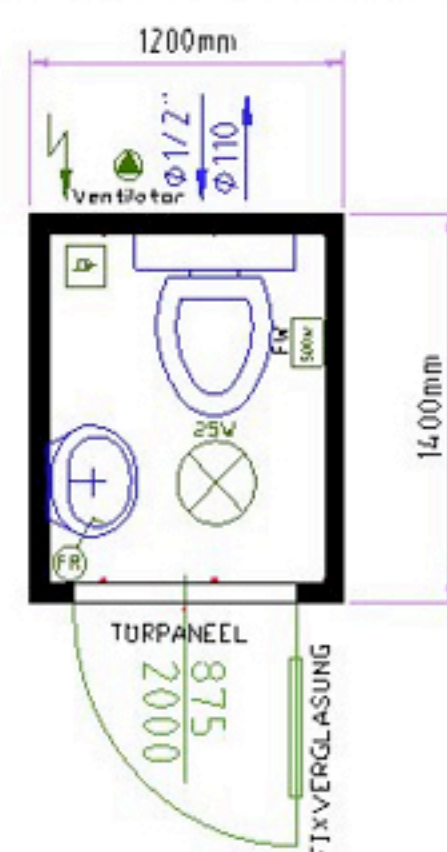

Dimensões:

Dimensões internas		
Comprimento	Largura	Altura
5880 mm	2260 mm	2340 mm
Dimensões externas		
Comprimento	Largura	Altura
6055 mm	2435 mm	2591 mm
Peso		
2490 kg		

Exemplo de plano do piso:

Contentor-WC 5'

Dimensões:

Dimensões internas		
Comprimento	Largura	Altura
1055 mm	1255 mm	2200 mm
Dimensões externas		
Comprimento	Largura	Altura
1200 mm	1400 mm	2540 mm
Peso		
350 kg		

Exemplo de plano do piso:

Contentores WC 8' (Duplo)

Dimensões:

Dimensões internas		
Comprimento	Largura	Altura
2255 mm	1255 mm	2200 mm
Dimensões externas		
Comprimento	Largura	Altura
2400 mm	1400 mm	2540 mm
Peso		
570 kg		

Exemplo de plano do piso:

Contentor sanitário 16'

Dimensões:

Dimensões internas		
Comprimento	Largura	Altura
4690 mm	2248 mm	2340 mm
Dimensões externas		
Comprimento	Largura	Altura
4885 mm	2435 mm	2591 mm
Peso		
2000 kg		

Oportunidades de emprego:

Show de Slides