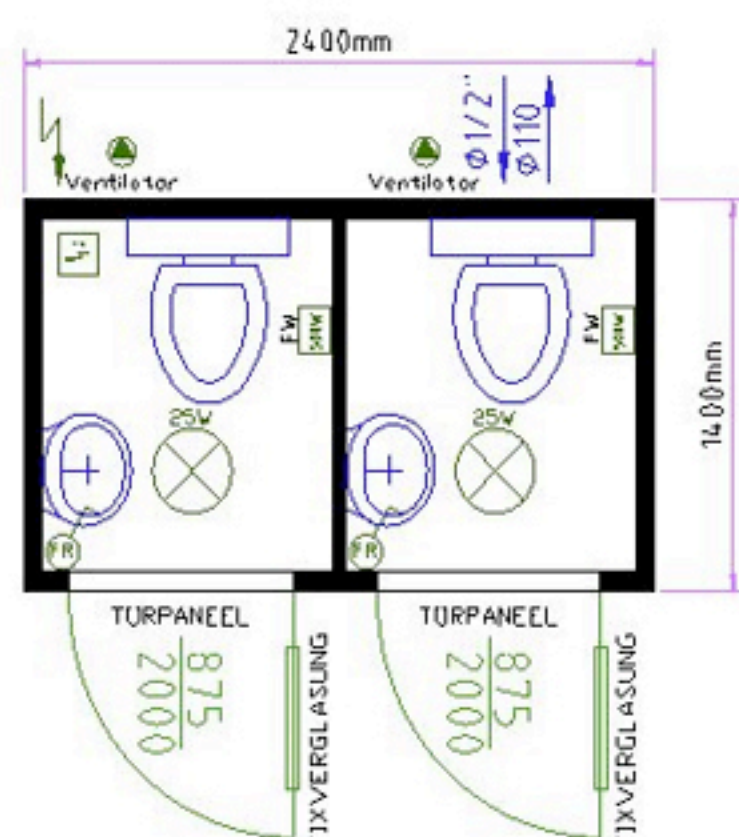

Dimensões:

Dimensões internas		
Comprimento	Largura	Altura
5880 mm	2260 mm	2340 mm
Dimensões externas		
Comprimento	Largura	Altura
6055 mm	2435 mm	2591 mm
Peso		
2490 kg		

Exemplo de plano do piso:

Contentor-WC 5'

Dimensões:

Dimensões internas		
Comprimento	Largura	Altura
1055 mm	1255 mm	2200 mm
Dimensões externas		
Comprimento	Largura	Altura
1200 mm	1400 mm	2540 mm
Peso		
350 kg		

Exemplo de plano do piso:

Contentores WC 8' (Duplo)

Dimensões:

Dimensões internas		
Comprimento	Largura	Altura
2255 mm	1255 mm	2200 mm
Dimensões externas		
Comprimento	Largura	Altura
2400 mm	1400 mm	2540 mm
Peso		
570 kg		

Exemplo de plano do piso:

Contentor sanitário 16'

Dimensões:

Dimensões internas		
Comprimento	Largura	Altura
4690 mm	2248 mm	2340 mm
Dimensões externas		
Comprimento	Largura	Altura
4885 mm	2435 mm	2591 mm
Peso		
2000 kg		

Oportunidades de emprego:

Show de Slides